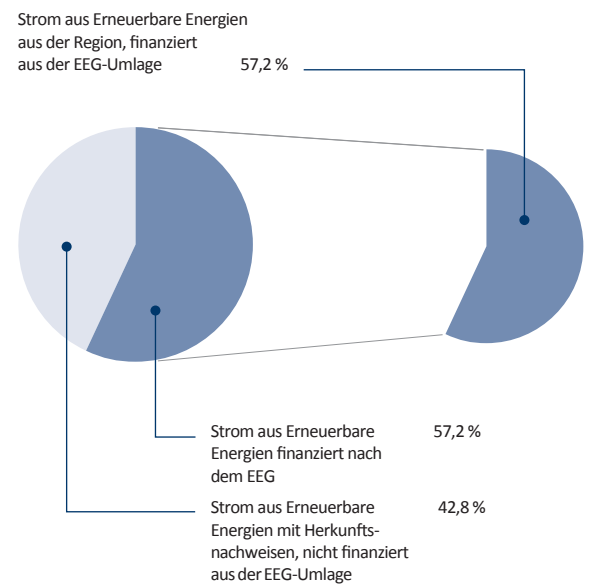

Stromkennzeichnung

Stromkennzeichnung der Stromlieferung 2021 der Stadtwerke Löhne Energie & mehr GmbH, Sonnenbrink 2-4, 32584 Löhne, gemäß § 42 EnWG vom 07. Juli 2005, geändert 2021.

Vergleichsdaten Deutschland

WerreStrom Klima

Umweltauswirkungen aus der Stromerzeugung

CO₂ Auswirkungen

Radioaktiver Abfall