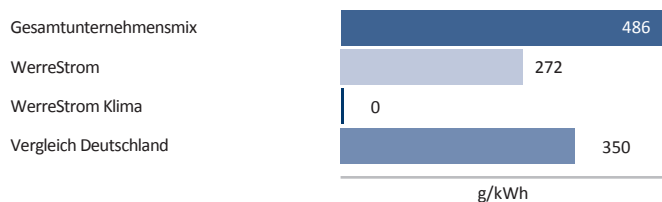

Stromkennzeichnung

Stromkennzeichnung der Stromlieferung 2021 der Stadtwerke Löhne Energie & mehr GmbH, Sonnenbrink 2-4, 32584 Löhne, gemäß § 42 EnWG vom 07. Juli 2005, geändert 2021.

Vergleichsdaten Deutschland

WerreStrom Klima

Umweltauswirkungen aus der Stromerzeugung

CO₂ Auswirkungen

Radioaktiver Abfall