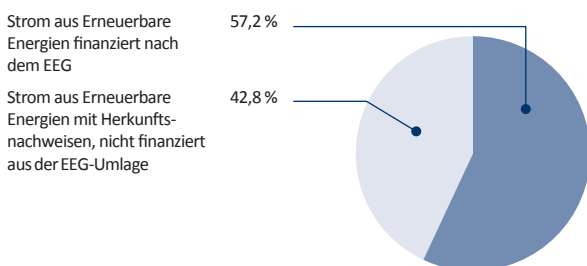

Stromkennzeichnung

Stromkennzeichnung der Stromlieferung 2021 der Stadtwerke Löhne Energie & mehr GmbH, Sonnenbrink 2-4, 32584 Löhne, gemäß § 42 EnWG vom 07. Juli 2005, geändert 2021.

Vergleichsdaten Deutschland

WerreStrom Klima

Umweltauswirkungen aus der Stromerzeugung

CO₂ Auswirkungen

Radioaktiver Abfall