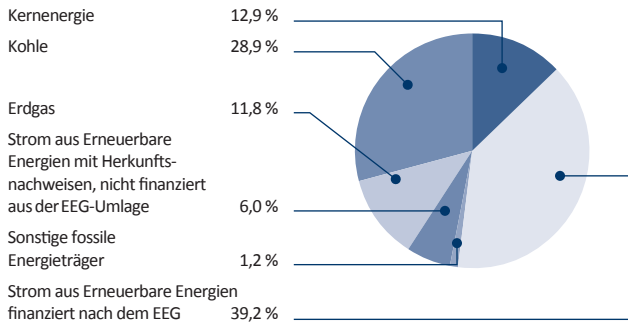

Stromkennzeichnung

Stromkennzeichnung der Stromlieferung 2021 der Stadtwerke Löhne Energie & mehr GmbH, Sonnenbrink 2-4, 32584 Löhne, gemäß § 42 EnWG vom 07. Juli 2005, geändert 2021.

Vergleichsdaten Deutschland

WerreStrom Klima

Umweltauswirkungen aus der Stromerzeugung

CO₂ Auswirkungen

Radioaktiver Abfall