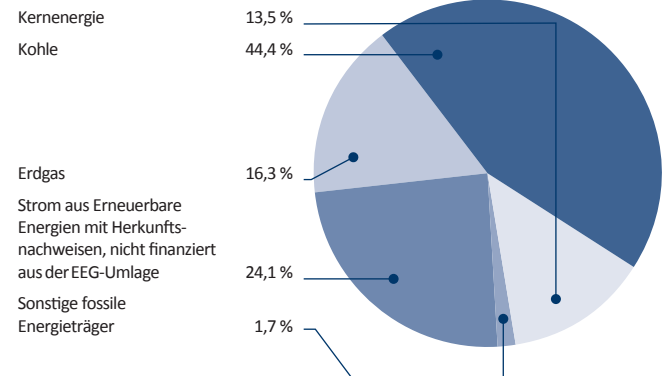

Stromkennzeichnung

Stromkennzeichnung der Stromlieferung 2021 der Stadtwerke Löhne Energie & mehr GmbH, Sonnenbrink 2-4, 32584 Löhne, gemäß § 42 EnWG vom 07. Juli 2005, geändert 2021.

Vergleichsdaten Deutschland

WerreStrom Klima

Umweltauswirkungen aus der Stromerzeugung

CO₂ Auswirkungen

Radioaktiver Abfall