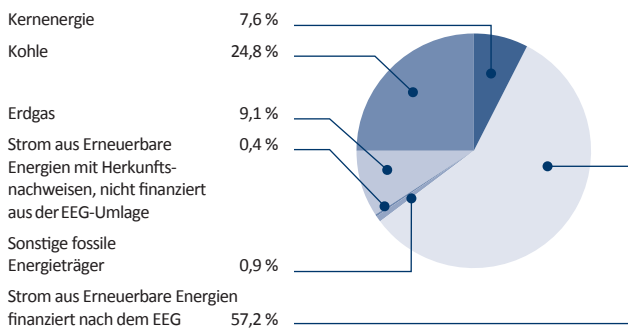

Stromkennzeichnung

Stromkennzeichnung der Stromlieferung 2021 der Stadtwerke Löhne Energie & mehr GmbH, Sonnenbrink 2-4, 32584 Löhne, gemäß § 42 EnWG vom 07. Juli 2005, geändert 2021.

Vergleichsdaten Deutschland

WerreStrom Klima

Umweltauswirkungen aus der Stromerzeugung

CO₂ Auswirkungen

Radioaktiver Abfall