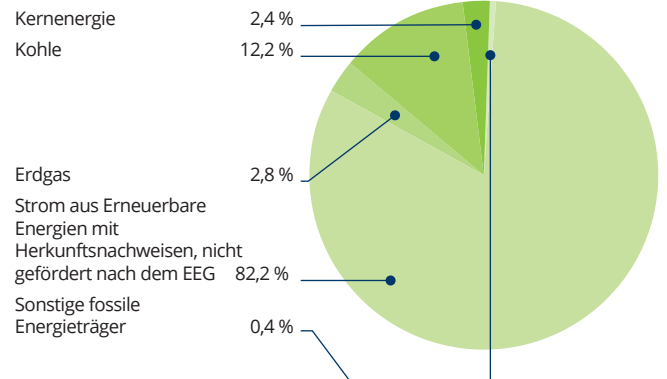

Stromkennzeichnung

Stromkennzeichnung der Stromlieferung 2022 der Stadtwerke Löhne Energie & mehr GmbH, Sonnenbrink 2-4, 32584 Löhne gemäß § 42 EnWG vom 07. Juli 2005, geändert 2021.

Vergleichsdaten Deutschland

Gesamtunternehmensmix

WerreStrom

WerreStrom Klima

Umweltauswirkungen aus der Stromerzeugung

CO₂ Auswirkungen

Radioaktiver Abfall