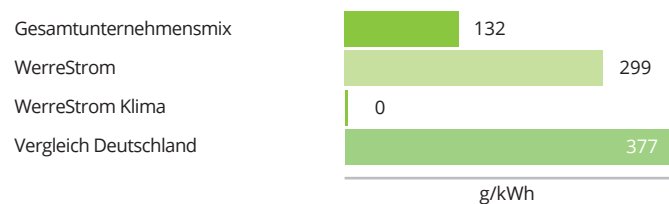

Gesamtunternehmensmix

WerreStrom

WerreStrom Klima

Umweltauswirkungen aus der Stromerzeugung

CO₂ Auswirkungen

Radioaktiver Abfall