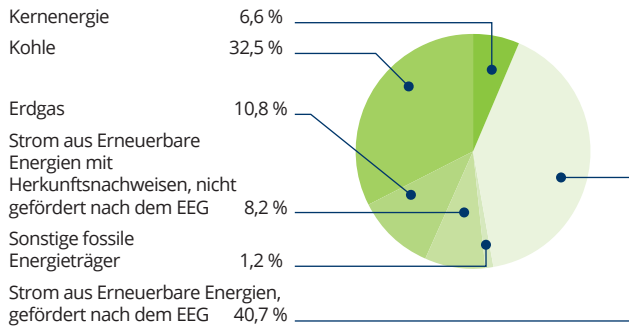

Stromkennzeichnung

Stromkennzeichnung der Stromlieferung 2022 der Stadtwerke Löhne Energie & mehr GmbH, Sonnenbrink 2-4, 32584 Löhne gemäß § 42 EnWG vom 07. Juli 2005, geändert 2021.

Vergleichsdaten Deutschland

Gesamtunternehmensmix

WerreStrom

WerreStrom Klima

Umweltauswirkungen aus der Stromerzeugung

CO₂ Auswirkungen

Radioaktiver Abfall