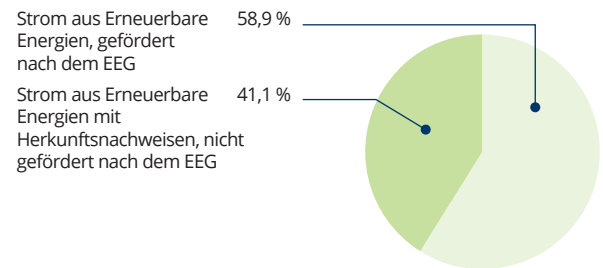

WerreStrom Klima