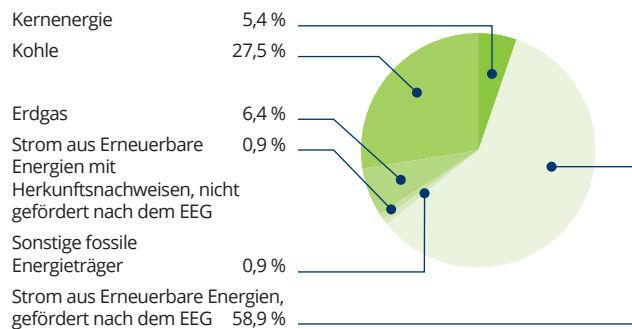

Stromkennzeichnung

Stromkennzeichnung der Stromlieferung 2022 der Stadtwerke Löhne Energie & mehr GmbH, Sonnenbrink 2-4, 32584 Löhne gemäß § 42 EnWG vom 07. Juli 2005, geändert 2021.

Vergleichsdaten Deutschland

Gesamtunternehmensmix

WerreStrom

WerreStrom Klima

Umweltauswirkungen aus der Stromerzeugung

CO₂ Auswirkungen

Radioaktiver Abfall