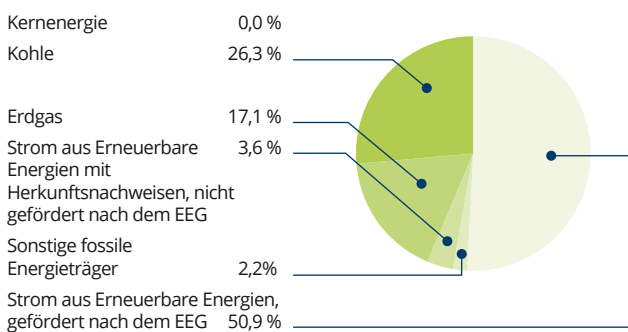

Stromkennzeichnung

Stromkennzeichnung der Stromlieferung 2025 der Stadtwerke Löhne Energie & mehr GmbH, Sonnenbrink 2-4, 32584 Löhne gemäß § 42 EnWG vom 07. Juli 2005, geändert 2021.

Vergleichsdaten Deutschland

Gesamtunternehmensmix

WerreStrom

WerreStrom Klima

Länderkennzeichnung

Land	Gesamtunternehmensmix		WerreStrom Klima	
	Anteile		Anteile	
Norwegen	65 %		20 %	
Spanien	35 %		80 %	

(verbleibender Mix)

WerreStrom

Anteile

0 %

0 %

Umweltauswirkungen aus der Stromerzeugung

CO₂ Auswirkungen

Radioaktiver Abfall