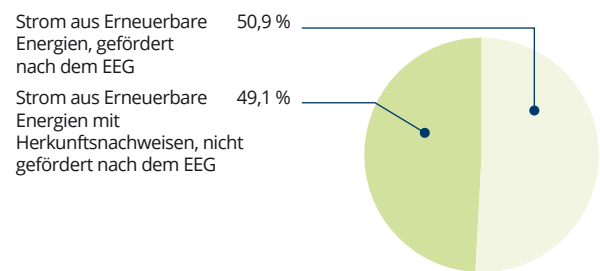

WerreStrom Klima