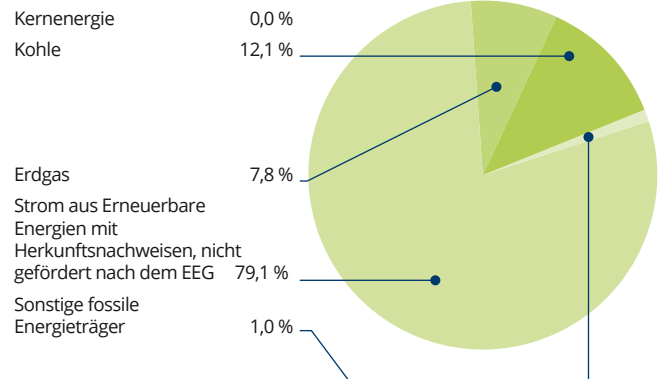

Stromkennzeichnung

Stromkennzeichnung der Stromlieferung 2025 der Stadtwerke Löhne Energie & mehr GmbH, Sonnenbrink 2-4, 32584 Löhne gemäß § 42 EnWG vom 07. Juli 2005, geändert 2021.

Vergleichsdaten Deutschland

Gesamtunternehmensmix

WerreStrom

WerreStrom Klima

Länderkennzeichnung

Land	Gesamtunternehmensmix		WerreStrom Klima	
	Anteile		Anteile	
Norwegen	65 %		20 %	
Spanien	35 %		80 %	

(verbleibender Mix)

WerreStrom