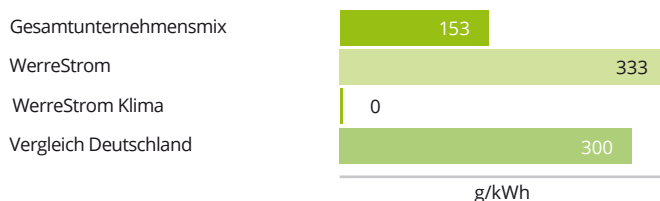

Gesamtunternehmensmix

WerreStrom

WerreStrom Klima

Länderkennzeichnung

Land	Gesamtunternehmensmix		WerreStrom Klima	
	Anteile		Anteile	
Norwegen	65 %		20 %	
Spanien	35 %		80 %	

(verbleibender Mix)

WerreStrom

Anteile

0 %

0 %

Umweltauswirkungen aus der Stromerzeugung

CO₂ Auswirkungen

Radioaktiver Abfall