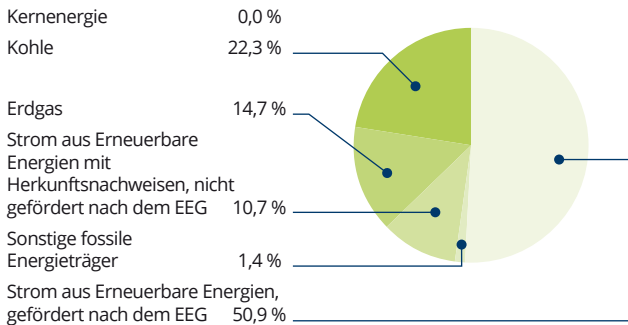

Stromkennzeichnung

Stromkennzeichnung der Stromlieferung 2025 der Stadtwerke Löhne Energie & mehr GmbH, Sonnenbrink 2-4, 32584 Löhne gemäß § 42 EnWG vom 07. Juli 2005, geändert 2021.

Vergleichsdaten Deutschland

Gesamtunternehmensmix

WerreStrom

WerreStrom Klima

Länderkennzeichnung

Land	Gesamtunternehmensmix		WerreStrom Klima	
	Anteile		Anteile	
Norwegen	65 %		20 %	
Spanien	35 %		80 %	

(verbleibender Mix)

WerreStrom

Anteile

0 %

0 %

Umweltauswirkungen aus der Stromerzeugung

CO₂ Auswirkungen

Radioaktiver Abfall